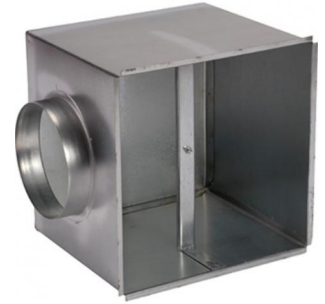

Plenumbox Opticlimat 3500 pro3

De plenumbox is een geïsoleerde aanzuigkist die op de achterkant van de Opticlimat geplaatst kan worden. Met een plenumbox is het mogelijk de Opticlimat buiten de ruimte te plaatsen of het Dual Room systeem toe te passen met een 3-weg klep. De plenumbox beschikt over 4 voor-geponste gaten waarop de lichtslang heel eenvoudig aangesloten kan worden.

Afmeting: 480x399mm met flens 250 mm

Klik om naar het product: [Plenumbox Opticlimat 3500 pro3](#) te gaan.