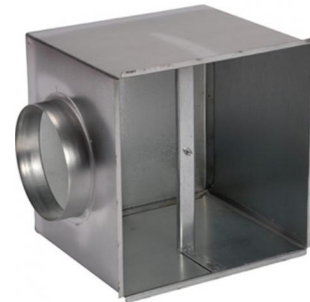

## Plenumbox Opticlimat 6000 pro3

De plenumbox is een geïsoleerde aanzuigkist die op de achterkant van de Opticlimat geplaatst kan worden. Met een plenumbox is het mogelijk de Opticlimat buiten de ruimte te plaatsen of het Dual Room systeem toe te passen met een 3-weg klep. De plenumbox beschikt over 4 voor-geponste gaten waarop de lichtslang heel eenvoudig aangesloten kan worden.

Afmeting: 597x497mm met flens 250 mm

Klik om naar het product: [Plenumbox Opticlimat 6000 pro3](#) te gaan.