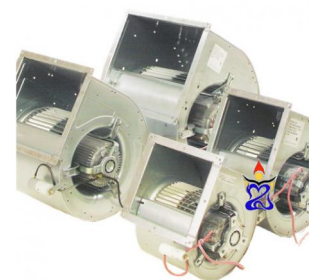

## Slakhuis Airfan 2000m3

- Max Watt: 390W
- Max Amp: 1.9A

Klik om naar het product: [Slakhuis Airfan 2000m3](#) te gaan.