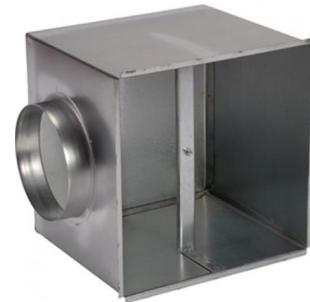

Plenumbox Opticlimat 10000 pro3

De plenumbox is een gesoleerde aanzuigkist die op de achterkant van de Opticlimat geplaatst kan worden. Met een plenumbox is het mogelijk de Opticlimat buiten de ruimte te plaatsen of het Dual Room systeem toe te passen met een 3 weg klep. De plenumbox beschikt over 4 voor-geponste gaten waarop de lichtslang heel eenvoudig aangesloten kan worden.

Afmeting: 688x497mm met flens 355 mm

Klik om naar het product: [Plenumbox Opticlimat 10000 pro3](#) te gaan.