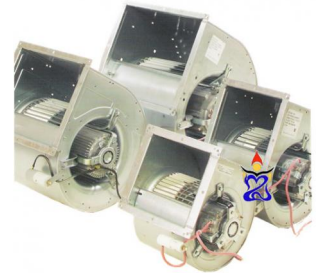

Slakhuis Torin 2500m3

Torin Sifan produceert al langer dan een eeuw ventilatoren en deze worden wereldwijd verkocht. De ventilator met slakhuis is een veelvoudig toegepaste uitvoering. De motor en de waaier van de Torin ventilatoren zijn uitstekend op elkaar afgesteld. Dit maakt de Torin afzuiger geluidsarm en trillingsvrij. Torin ventilatoren staan bekend om hun solide bouw.

Torin Afzuigers zijn een begrip geworden op het gebied van luchtbehandeling. Perfect gebalanceerd en zeer solide.

- Max Watt: 490W
- Max Amp: 2.3A

Klik om naar het product: [Slakhuis Torin 2500m3](#) te gaan.