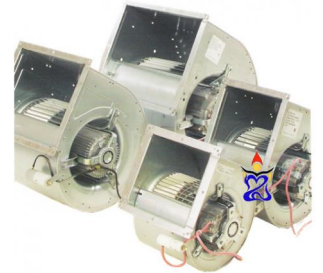

Slakhuis Torin 1500m3

Torin Sifan produceert al langer dan een eeuw ventilatoren en deze worden wereldwijd verkocht. De ventilator met slakhuis is een veelvoudig toegepaste uitvoering. De motor en de waaier van de Torin ventilatoren zijn uitstekend op elkaar afgesteld. Dit maakt de Torin afzuiger geluidsarm en trillingsvrij. Torin ventilatoren staan bekend om hun solide bouw.

Torin Afzuigers zijn een begrip geworden op het gebied van luchtbehandeling. Perfect gebalanceerd en zeer solide.

- Max Watt: 365W
- Max Amp: 1.6A

Klik om naar het product: [Slakhuis Torin 1500m3](#) te gaan.