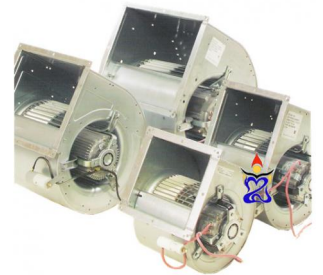

Slakhuis Torin 1500m3

Torin Sifan produceert al langer dan een eeuw ventilatoren en deze worden wereldwijd verkocht. De ventilator met slakhuis is een veelvoudig toegepaste uitvoering. De motor en de waaier van de Torin ventilatoren zijn uitstekend op elkaar afgesteld. Dit maakt de Torin afzuiger geluidsarm en trillingsvrij. Torin ventilatoren staan bekend om hun solide bouw.

Torin Afzuigers zijn een begrip geworden op het gebied van luchtbehandeling. Perfect gebalanceerd en zeer solide.

- Max Watt: 365W
- Max Amp: 1.6A

Klik om naar het product: [Slakhuis Torin 1500m3](#) te gaan.