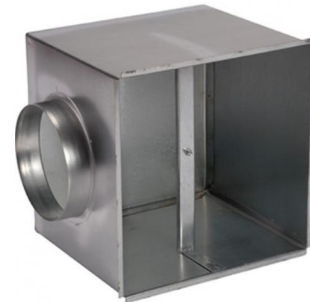

Plenumbox Opticlimat 10000 pro3

De plenumbox is een geesoleerde aanzuigkist die op de achterkant van de Opticlimat geplaatst kan worden. Met een plenumbox is het mogelijk de Opticlimat buiten de ruimte te plaatsen of het Dual Room systeem toe te passen met een 3 weg klep. De plenumbox beschikt over 4 voor-geponste gaten waarop de lichtslang heel eenvoudig aangesloten kan worden.

Afmeting: 688x497mm met flens 355 mm

Klik om naar het product: [Plenumbox Opticlimat 10000 pro3](#) te gaan.